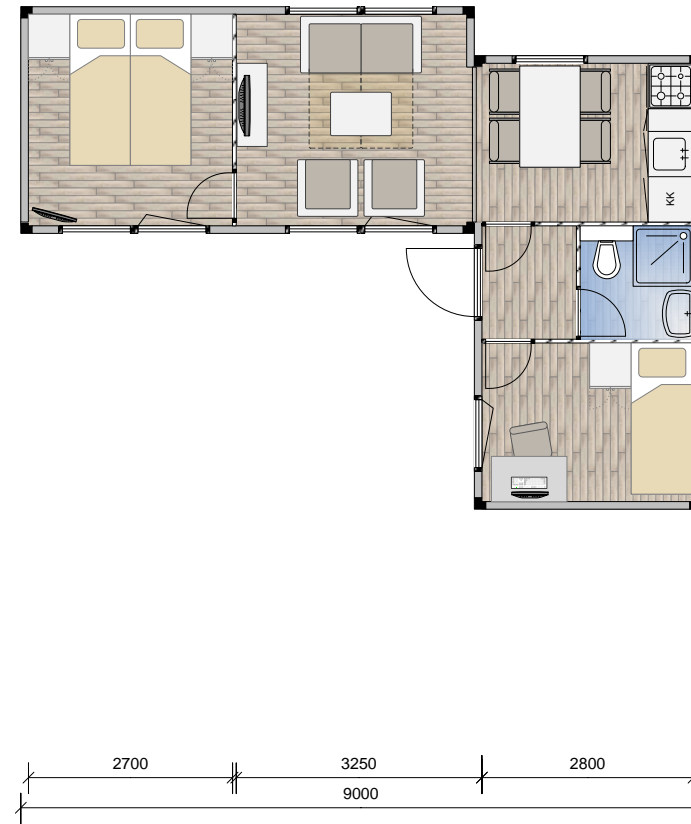

AANZICHTEN

1:200

Woonmodule W6 : 54m² – 6 personen

Woonmodule W4 : 36m² – 4 personen

PLATTEGRONDEN

1:100

WEMA Tijdelijke Ruimte B.V.
 Dukdalweg 25, 1041 BC AMSTERDAM
 T : +31 (0)20 - 480 2929
 F : +31 (0)20 - 480 2928
 E : info@wema.eu
 I : www.wema.eu

PROJECT:
 Woonmodule W6 : 54m² – 6 persoons
 Woonmodule W4 : 36m² – 4 persoons

OPDRACHTGEVER:
 -

OMSCHRIJVING:
 Plattegrond & Aanzichten

Tekening nr.: 22192 G1.1	Datum: 03-09-2014	Schaal: 1:100	Formaat: A3	Getekend: FW
Status: <input checked="" type="radio"/> CONCEPT <input type="radio"/> Definitief Ontwerp		Product: BASIS+		Akkoord opdrachtgever:
<input type="radio"/> Bouwaanvraag		<input type="radio"/> Revisie		