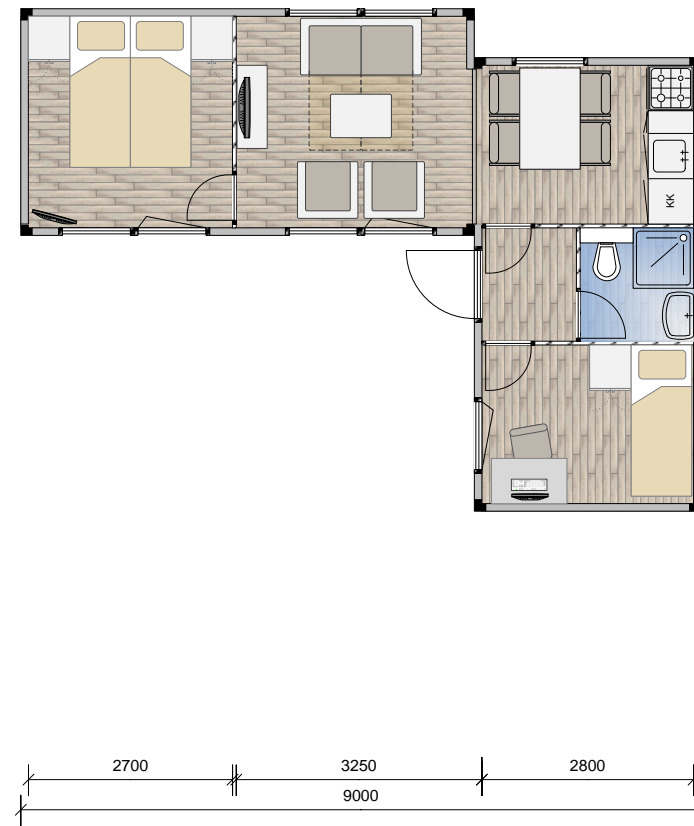

AANZICHTEN

1:150

Woonmodule W6 : 54m² – 6 personen

Woonmodule W4 : 36m² – 4 personen

AFBEELDINGEN TER ILLUSTRATIE

PLATTEGRONDEN

1:100

WEMA Tijdelijke Ruimte B.V.
 Dukdalfweg 25, 1041 BC AMSTERDAM
 T : +31 (0)20 - 480 2929
 F : +31 (0)20 - 480 2928
 E : info@wema.eu
 I : www.wema.eu

PROJECT:
 Woonmodule W6 : 54m² – 6 persoons
 Woonmodule W4 : 36m² – 4 persoons

OPDRACHTGEVER:
 -

OMSCHRIJVING:
 Plattegrond & Aanzichten

Tekening nr.: 22192 G1.1	Datum: 03-09-2014	Schaal: 1:100	Formaat: A3	Getekend: FW
Status: <input checked="" type="radio"/> CONCEPT <input type="radio"/> Definitief Ontwerp		Product: BASIS+		Akkoord opdrachtgever: <input type="radio"/> Bouwaanvraag <input type="radio"/> Revisie